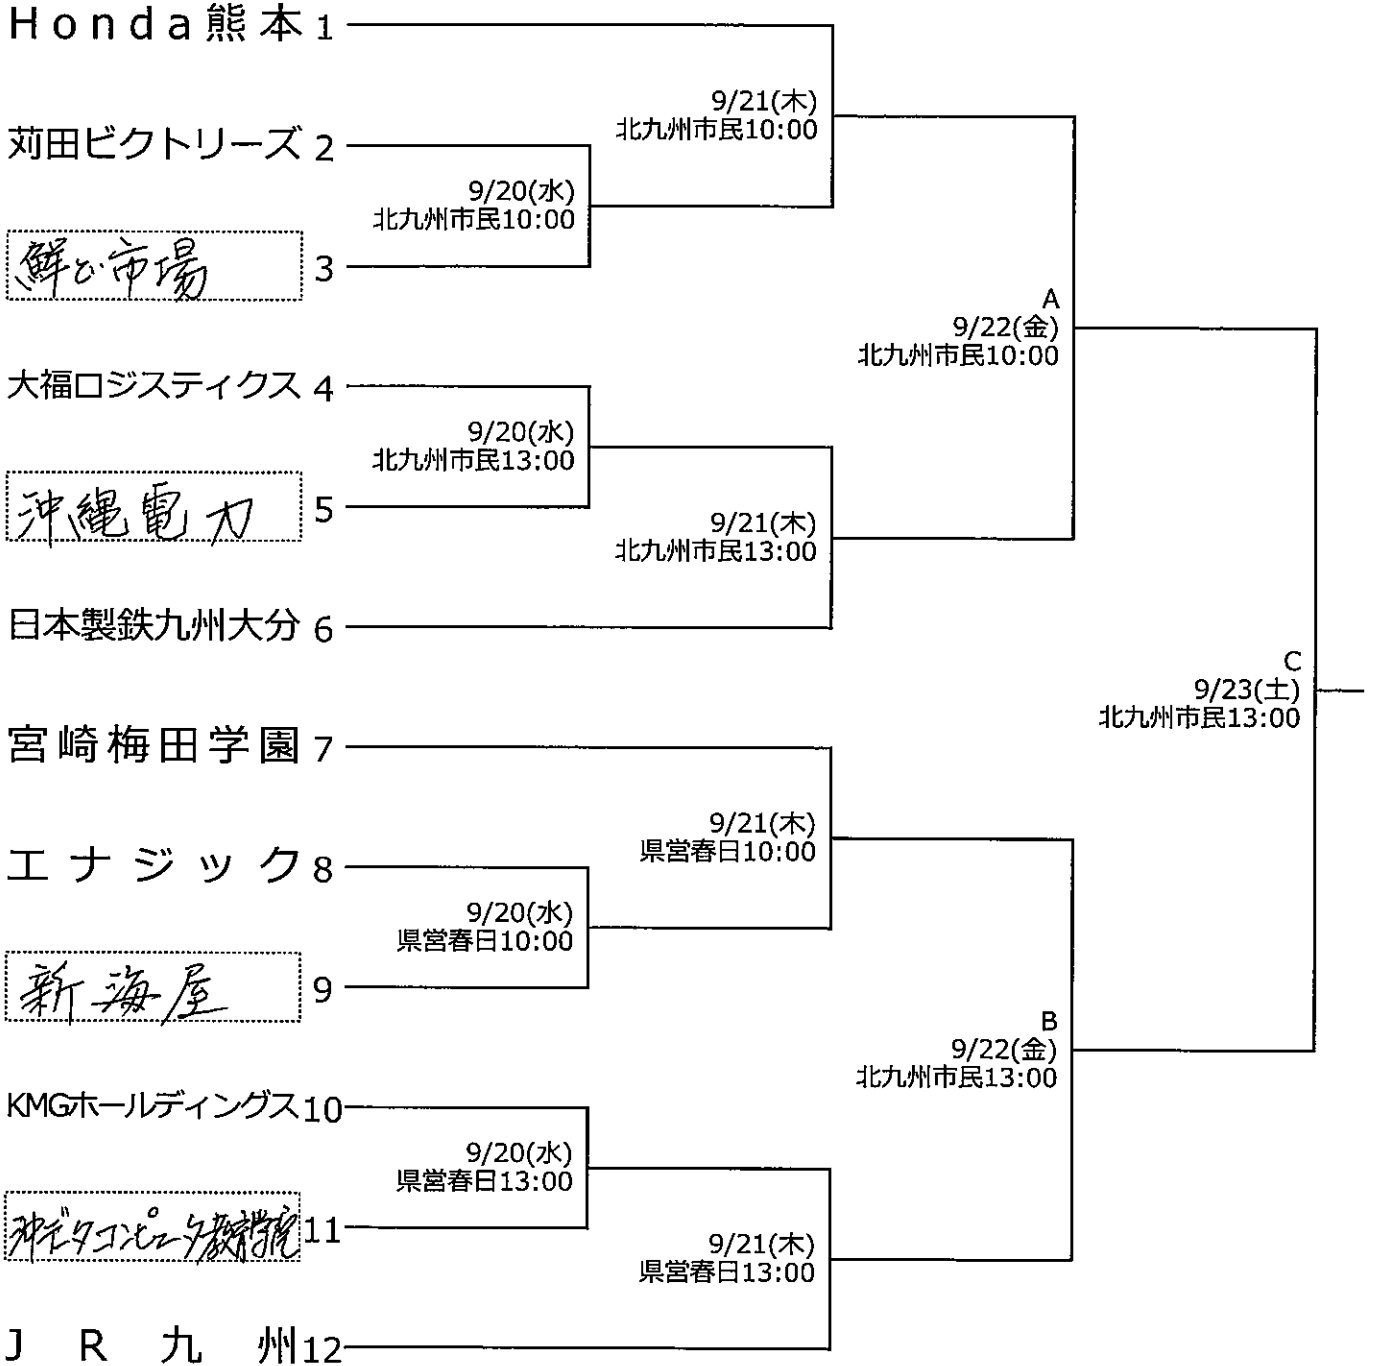

▲
■第48回社会人野球日本選手権大会 九州地区最終予選 第一代表

■第48回社会人野球日本選手権大会 九州地区最終予選 第二代表